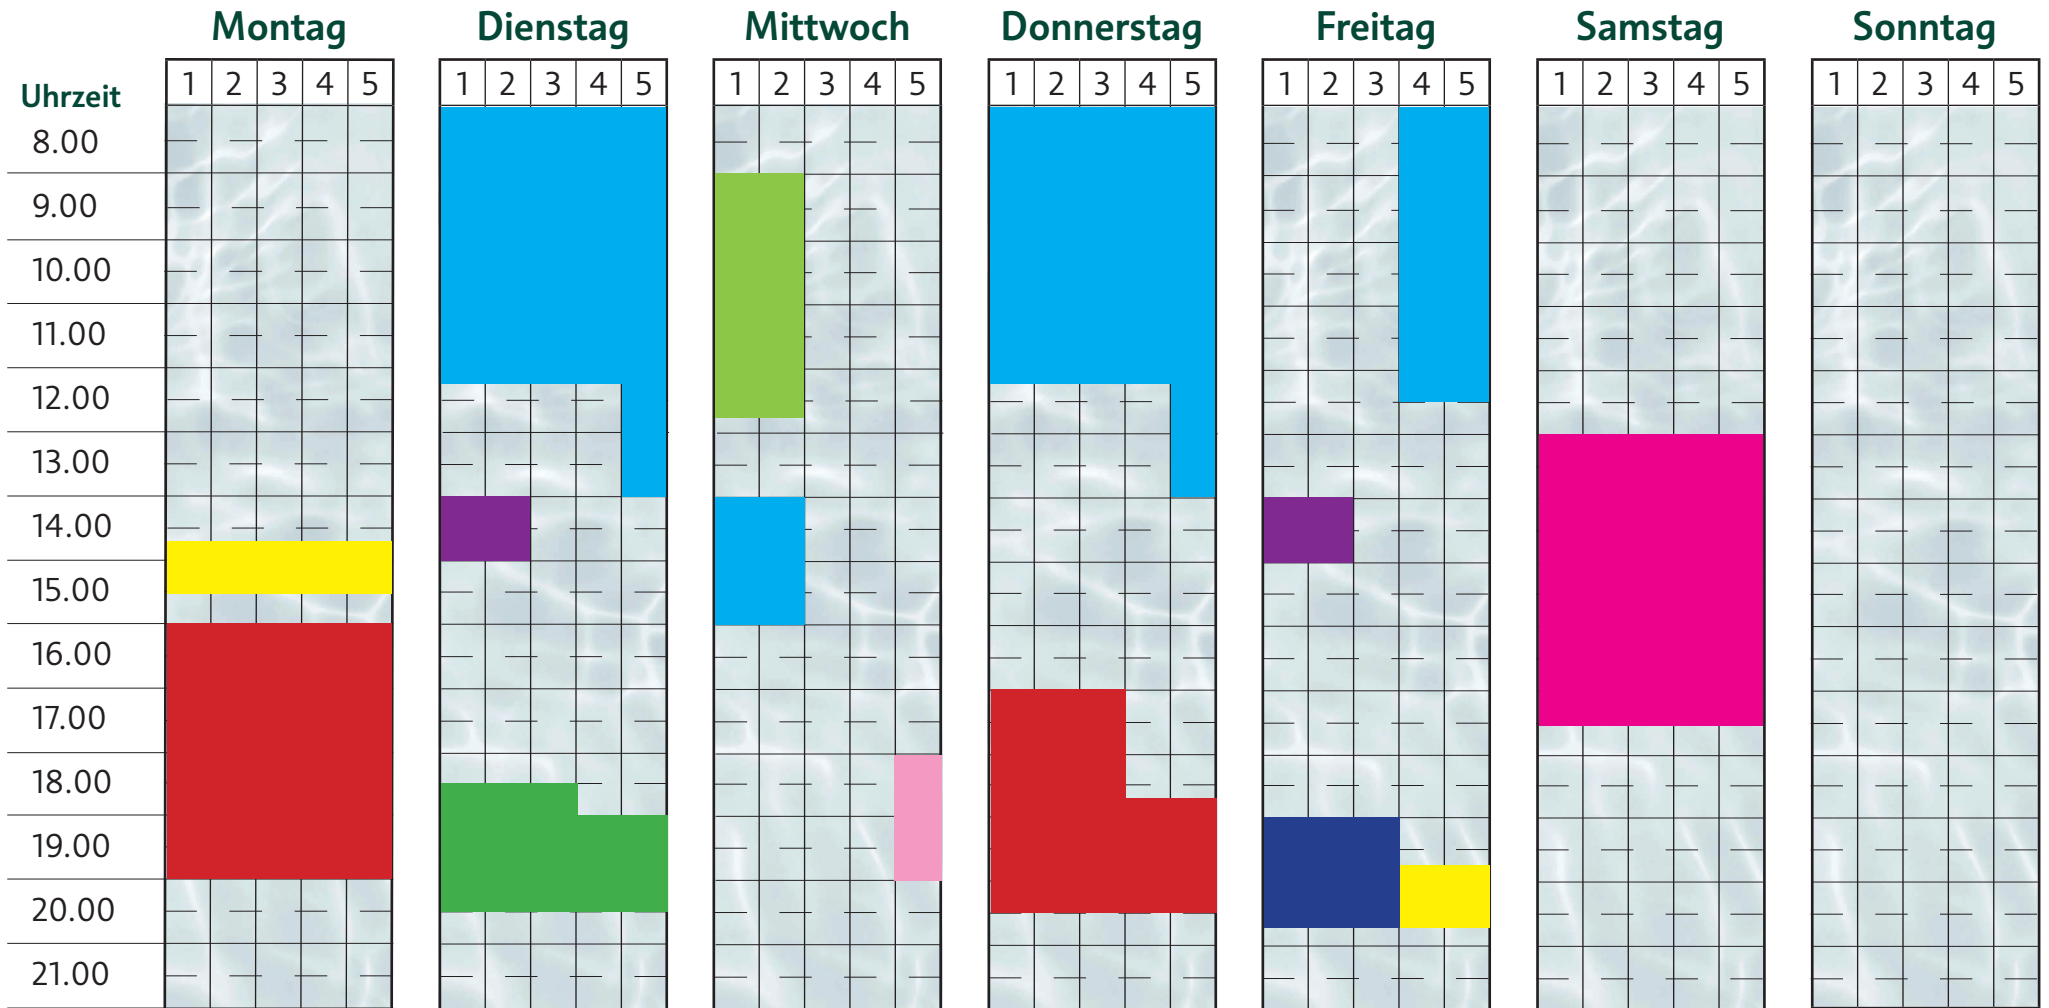

Bahnenbelegung Aquamathe

- SV Albatros
- Aquafitness
- DLRG Letmathe
- Babyschwimmen
- Schule
- Kinderschwimmkurs
- Spielenachmittag
- DLRG Hennen
- Taucher

Montag	Geschlossen
Dienstag	13.00 – 18.30 Uhr
Mittwoch	08.00 – 20.45 Uhr
Donnerstag	13.00 – 18.30 Uhr
Freitag	08.00 – 18.45 Uhr
Samstag	08.00 – 17.45 Uhr
Sonntag	08.00 – 17.45 Uhr